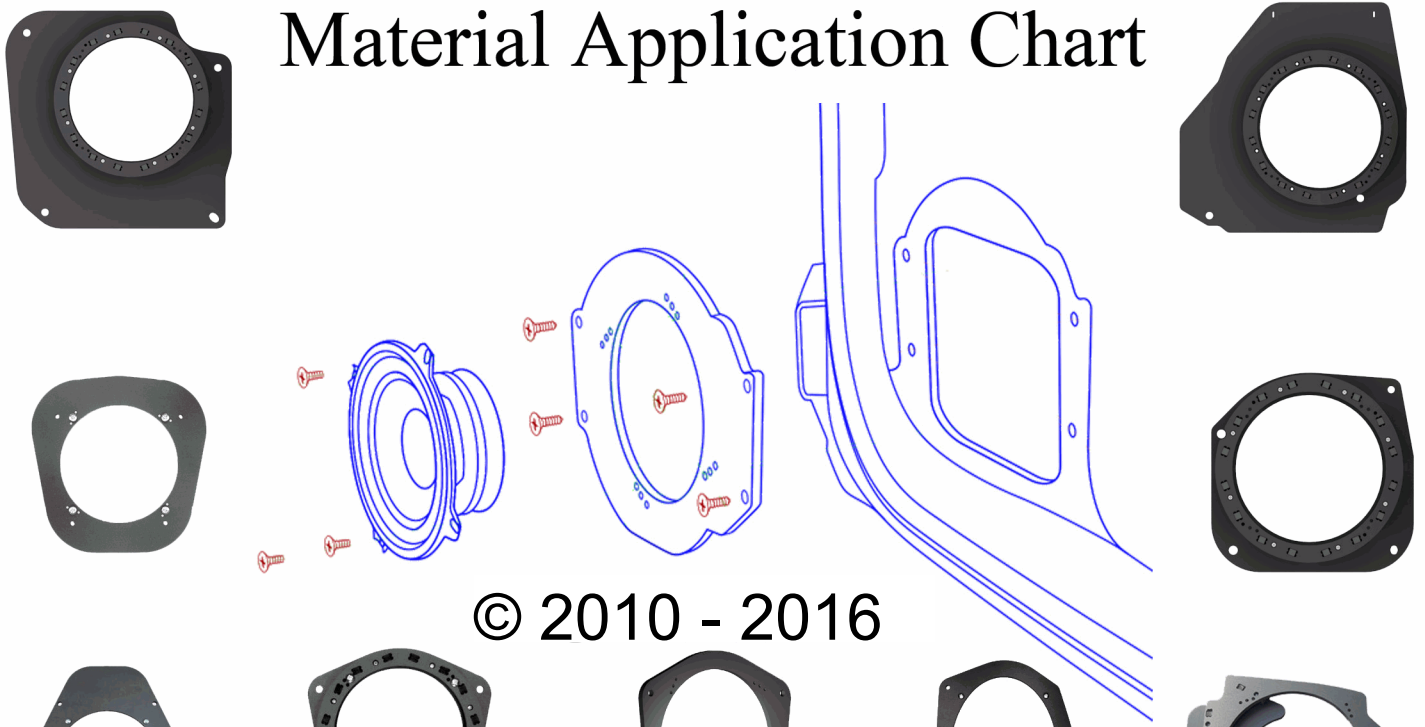

CAR-SPEAKER-ADAPTERS.COM

Material Application Chart

© 2010 - 2016

Acura				
Model	Years	Front	Rear	Tweeter
CL	1996 - 2000		SAK045	
CL	2001 - 2003	SAK056	SAK045	
ILX	2013 - 2013	SAK094	SAK094	
Integra	1990 - 1993	SAK048	SAK045	
Integra	1994 - 2001	SAK033	SAK045	
Legend	1986 - 1996		SAK045	
Legend	1991 - 1995	SAK074	SAK045	
MDX	2001 - 2014	SAK056	SAK056	
NSX	1991 - 1999		SAK045	
RDX	2007 - 2013	SAK094	SAK094	
RL	1996 - 2004		SAK045	
RL	2005 - 2009	SAK028	SAK028	
RSX	2002 - 2006	SAK028	SAK056	
TL	1995 - 1998		SAK045	
TL	1999 - 2003	SAK056	SAK045	
			SAK056	
TL	2009 - 2013	SAK094	SAK094	
TSX	2004 - 2006	SAK028	SAK045	
			SAK028	
Vigor	1992 - 1994	SAK033	SAK045	
ZDX	2010 - 2013	SAK094	SAK094	